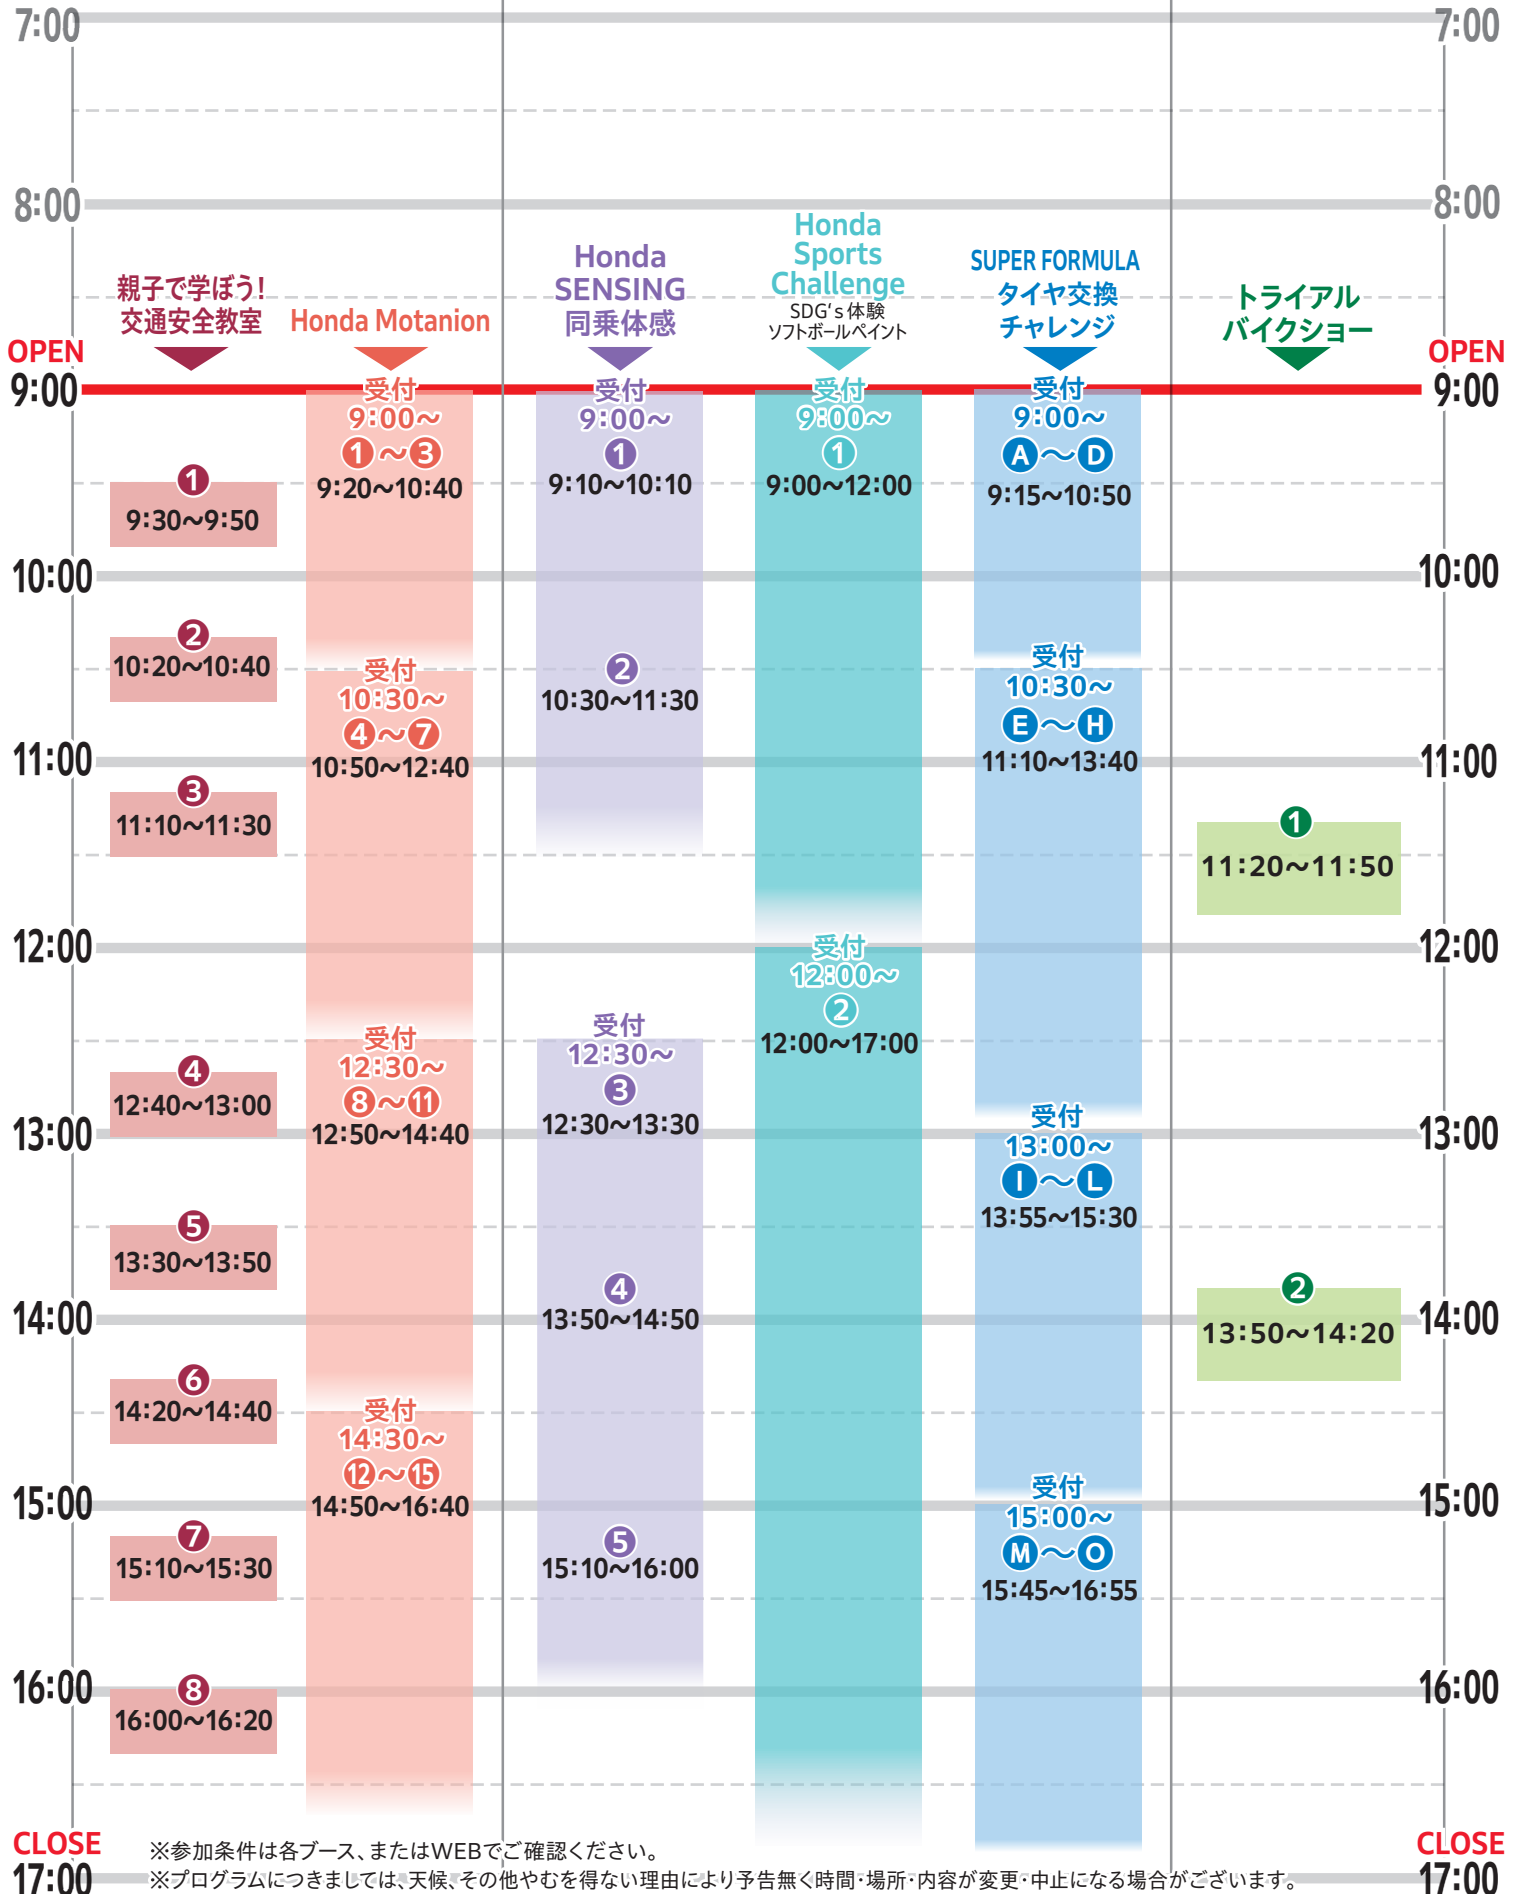

抽選実施時間

全プログラム共通

当落 ... 当落通知時間 集合 ... 当選者の集合時間

※当落通知時間に「LINEミニアプリ お知らせ」へ当落結果が届きます。
 ※当選者は、集合時間に参加者全員そろって各プログラムブースへお越しください。

プログラム体験時間

※当選者のみプログラムを体験いただけます。
 ※表記の時間は抽選枠ごとの体験時間帯です。
 実際に体験する時間は、集合場所で配布された参加券に記載の時間となります。

先着/観覧プログラム 4/4(土)・5(日)

Enjoy Honda会場

グランドスタンド
プラザ

中央エントランス

バス
ロータリー

※参加条件は各ブース、またはWEBでご確認ください。

※プログラムにつきましては、天候、その他やむを得ない理由により予告無く時間・場所・内容が変更・中止になる場合がございます。

レーススケジュール 4/4(土)・5(日)

もてぎ2&4レース

4(土)

5(日)

7:00

7:00

【※レーススケジュールは変更となる場合があります。】

8:00

8:00

13:00

13:00

14:00

14:00

15:00

15:00

16:00

16:00