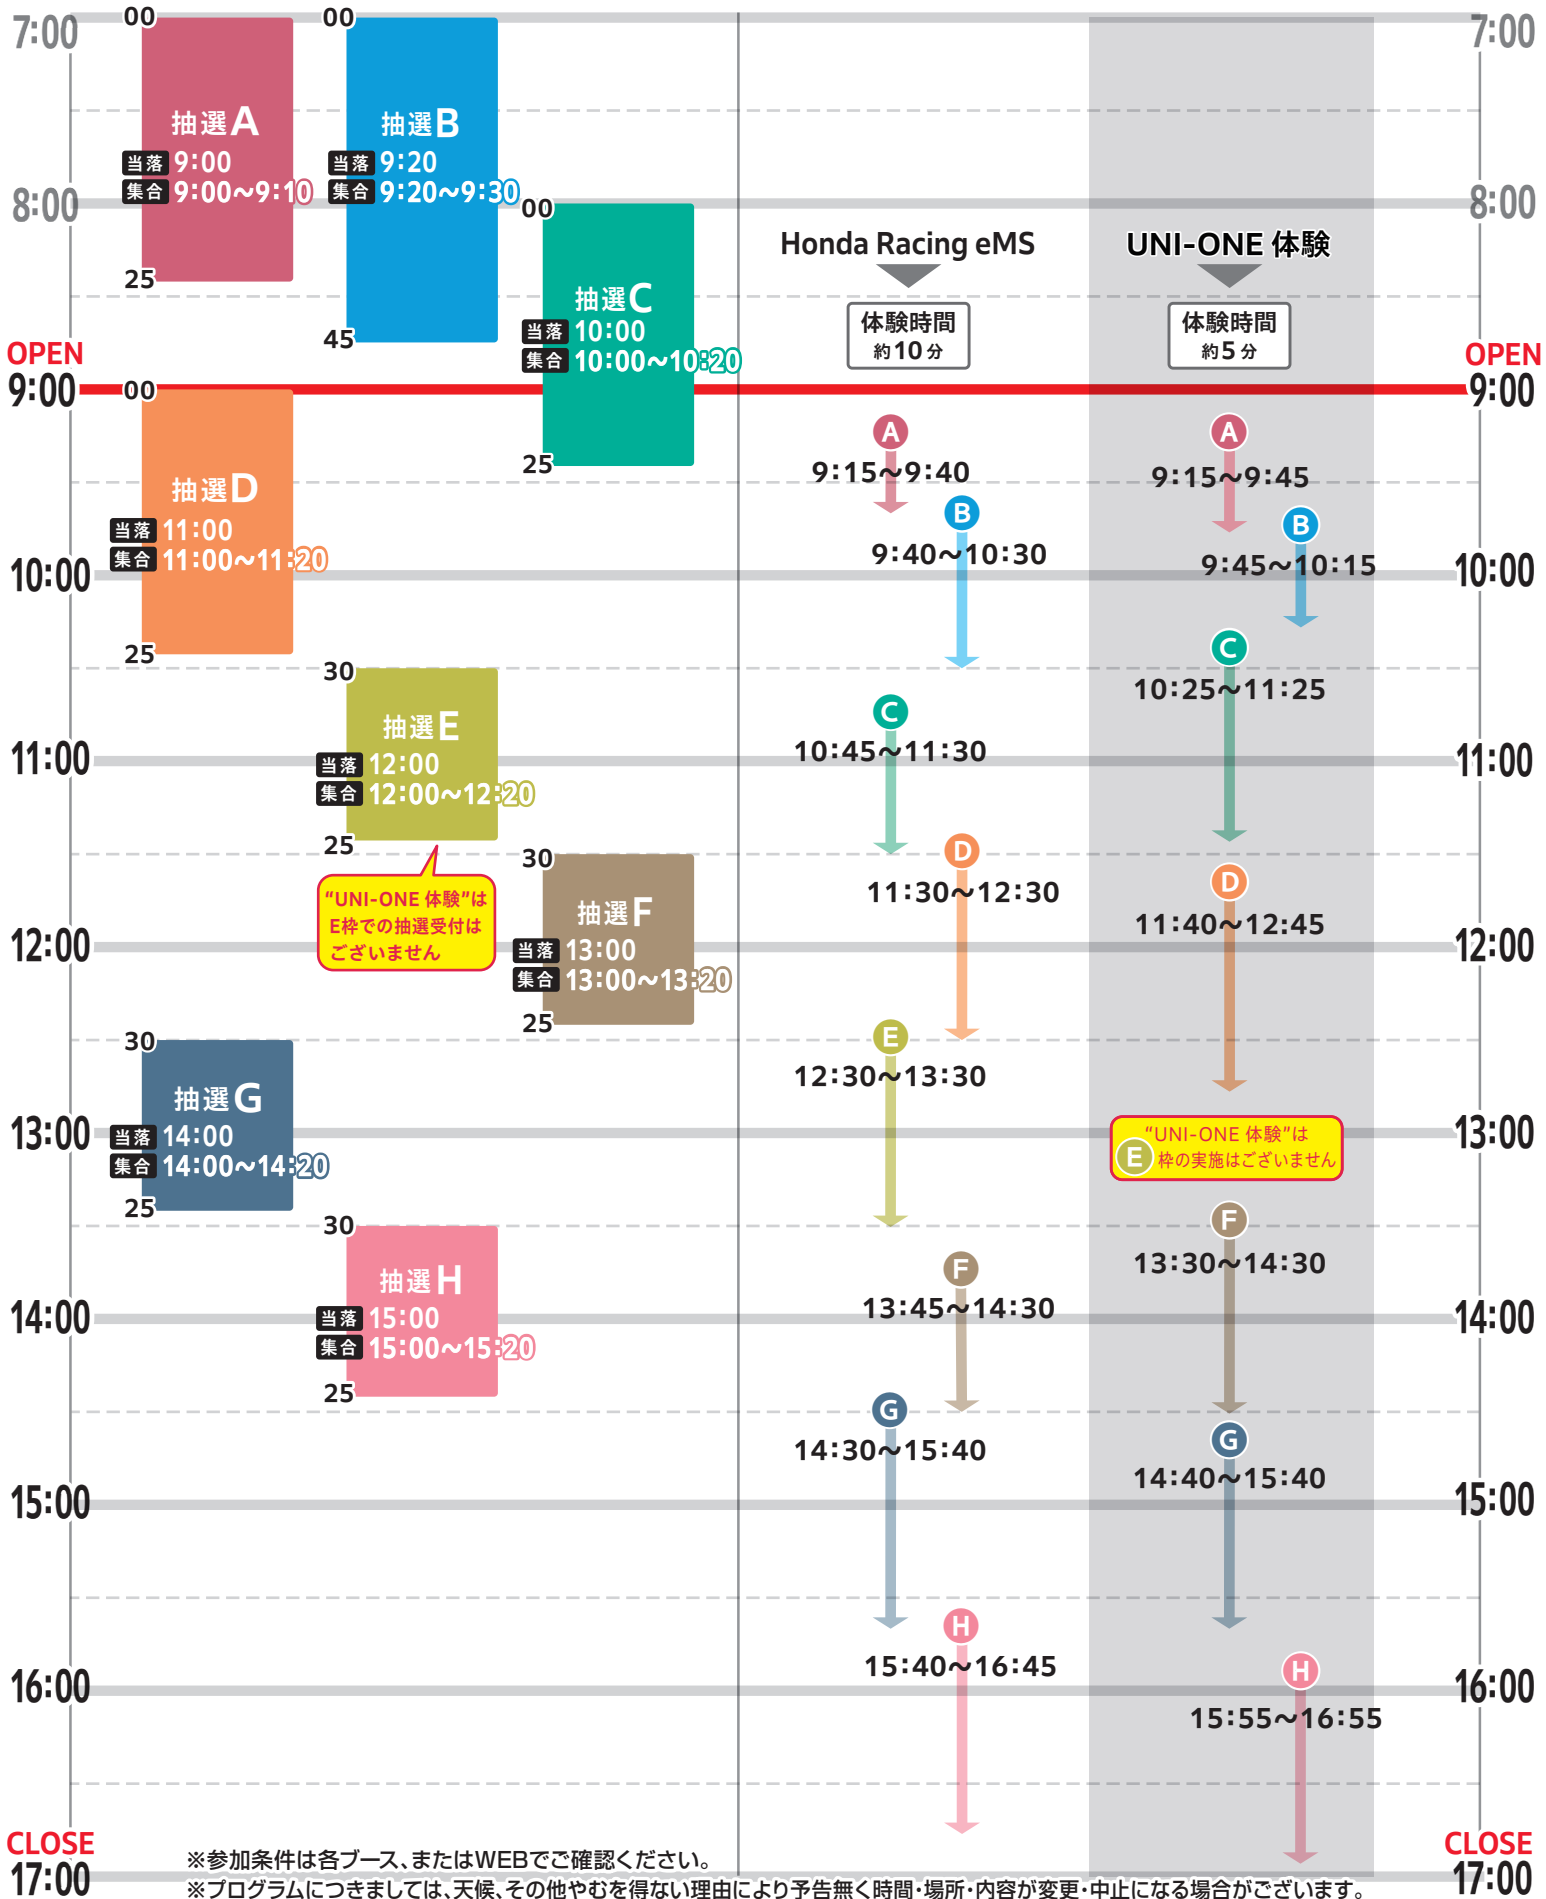

抽選実施時間

全プログラム共通

当落 ... 当落通知時間 集合 ... 当選者の集合時間

※当落通知時間に「LINEミニアプリ お知らせ」へ当落結果が届きます。
 ※当選者は、集合時間に参加者全員そろって各プログラムブースへお越しください。

プログラム体験時間

※当選者のみプログラムを体験いただけます。
 ※表記の時間は抽選枠ごとの体験時間帯です。
 実際に体験する時間は、集合場所で配布された参加券に記載の時間となります。

先着/観覧プログラム 4/4(土)・5(日)

Enjoy Honda会場

グランドスタンド
プラザ

中央エントランス

バス
ロータリー

※参加条件は各ブース、またはWEBでご確認ください。

※プログラムにつきましては、天候、その他やむを得ない理由により予告無く時間・場所・内容が変更・中止になる場合がございます。

レーススケジュール 4/4(土)・5(日)

もてぎ2&4レース

4(土)

5(日)

7:00

7:00

【※レーススケジュールは変更となる場合があります。】

8:00

8:00

13:00

13:00

14:00

14:00

15:00

15:00

16:00

16:00