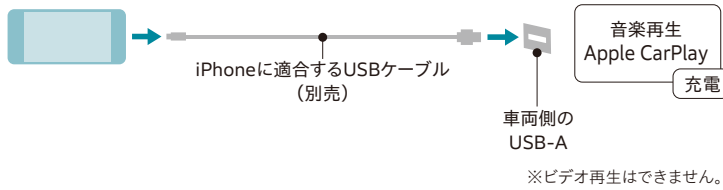

接続可能な機器

フリード

■USBメモリーデバイス

■Android

■iPod/iPhone

■HDMI出力を搭載したデジタル機器

※HDMI接続コードのコネクタは標準タイプです。

接続用コード類 for ギャザズナビ/ディスプレイオーディオ

1 HDMI接続コード

¥6,600

(消費税10%抜き¥6,000) 1.0H*

08A40-PL0-900A

取付位置：センターローカパー部 (ホルダー付)

*ギャザズナビゲーションまたはディスプレイオーディオと同時装着する場合、標準取付時間は0.5Hとなります。

※iPod、iPhone、Androidの一部の機種および、ソフトウェアのバージョンによっては正常に作動しない場合があります。最新のコントロール可能iPod、iPhone、Androidおよびその他の接続確認リストについては <https://www.honda.co.jp/navi/support/> をご覧ください。