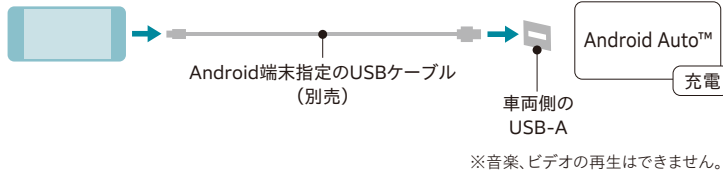

接続可能な機器

フリード

■USBメモリーデバイス

■Android

■iPod/iPhone

■HDMI出力を搭載したデジタル機器

※HDMI接続コードのコネクタは標準タイプです。

接続用コード類 for ギャザズナビ/ディスプレイオーディオ

1 HDMI接続コード

¥6,600

(消費税10%抜き¥6,000) 1.0H*

08A40-PL0-900A

取付位置：センターローカパー部 (ホルダー付)

*ギャザズナビゲーションまたはディスプレイオーディオと同時装着する場合、標準取付時間は0.5Hとなります。

※iPod、iPhone、Androidの一部の機種および、ソフトウェアのバージョンによっては正常に作動しない場合があります。最新のコントロール可能iPod、iPhone、Androidおよびその他の接続確認リストについては <https://www.honda.co.jp/navi/support/> をご覧ください。