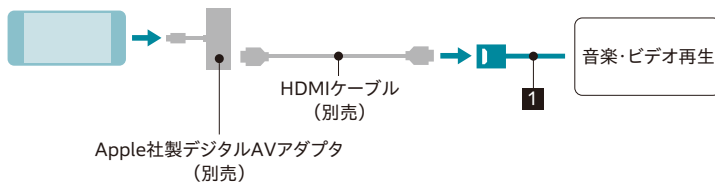

接続可能な機器

フリード

■USBメモリーデバイス

■Android

■iPod/iPhone

■HDMI出力を搭載したデジタル機器

※HDMI接続コードのコネクタは標準タイプです。

接続用コード類 for ギャザズナビ/ディスプレイオーディオ

1 HDMI接続コード

¥6,600

(消費税10%抜き¥6,000) 1.0H*

08A40-PL0-900A

取付位置：センターローカパー部 (ホルダー付)

*ギャザズナビゲーションまたはディスプレイオーディオと同時装着する場合、標準取付時間は0.5Hとなります。

※iPod、iPhone、Androidの一部の機種および、ソフトウェアのバージョンによっては正常に作動しない場合があります。最新のコントロール可能iPod、iPhone、Androidおよびその他の接続確認リストについては <https://www.honda.co.jp/navi/support/> をご覧ください。