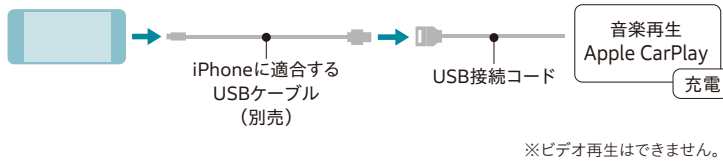

接続可能な機器

N-VAN

■USBメモリーデバイス

■Android

■iPod/iPhone

■HDMI出力を搭載したデジタル機器

※HDMI接続コードのコネクタは標準タイプです。

接続用コード類 for ギャザズナビ/ディスプレイオーディオ

1 HDMI接続コード

¥6,600

(消費税10%抜き¥6,000) 0.4H*

08A40-PL0-900A

取付位置：助手席インパネトレー(下段)

*ギャザズナビゲーションまたはディスプレイオーディオと同時装着する場合、標準取付時間は0.3Hとなります。

※iPod、iPhone、Androidの一部の機種および、ソフトウェアのバージョンによっては正常に作動しない場合があります。最新のコントロール可能iPod、iPhone、Androidおよびその他の接続確認リストについては <https://www.honda.co.jp/navi/support/> をご覧ください。