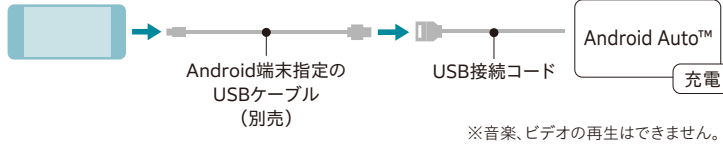

接続可能な機器

N-VAN

■USBメモリーデバイス

■Android

■iPod/iPhone

■HDMI出力を搭載したデジタル機器

※HDMI接続コードのコネクタは標準タイプです。

接続用コード類 for ギャザズナビ/ディスプレイオーディオ

1 HDMI接続コード

¥6,600

(消費税10%抜き¥6,000) 0.4H*

08A40-PL0-900A

取付位置：助手席インパネトレー(下段)

*ギャザズナビゲーションまたはディスプレイオーディオと同時装着する場合、標準取付時間は0.3Hとなります。

※iPod、iPhone、Androidの一部の機種および、ソフトウェアのバージョンによっては正常に作動しない場合があります。最新のコントロール可能iPod、iPhone、Androidおよびその他の接続確認リストについては <https://www.honda.co.jp/navi/support/> をご覧ください。