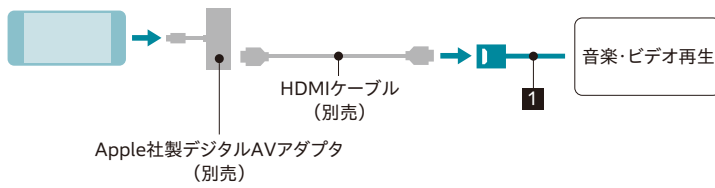

接続可能な機器

N-VAN

■USBメモリーデバイス

■Android

■iPod/iPhone

■HDMI出力を搭載したデジタル機器

※HDMI接続コードのコネクタは標準タイプです。

接続用コード類 for ギャザズナビ/ディスプレイオーディオ

1 HDMI接続コード

¥6,600

(消費税10%抜き¥6,000) 0.4H*

08A40-PL0-900A

取付位置：助手席インパネトレー(下段)

*ギャザズナビゲーションまたはディスプレイオーディオと同時装着する場合、標準取付時間は0.3Hとなります。

※iPod、iPhone、Androidの一部の機種および、ソフトウェアのバージョンによっては正常に作動しない場合があります。最新のコントロール可能iPod、iPhone、Androidおよびその他の接続確認リストについては <https://www.honda.co.jp/navi/support/> をご覧ください。