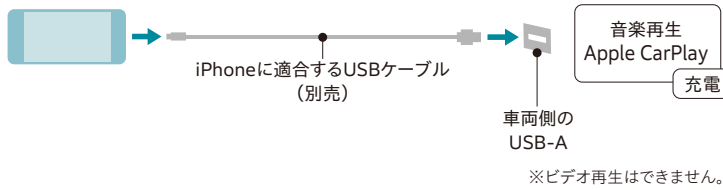

ステップ ワゴン

■USBメモリーデバイス

■Android

■iPod/iPhone

■HDMI出力を搭載したデジタル機器

※HDMI接続コードのコネクタは標準タイプです。

接続用コード類 for ギャザズナビ

1 HDMI接続コード

¥6,600

(消費税10%抜き¥6,000) 1.4H^{*1*}2

08A40-PL0-900A

取付位置：センターローアカバー部 (ホルダー付)

*1 e:HEVに装着する場合、標準取付時間は1.6Hとなります。

*2 ギャザズナビバージョンと同時装着する場合、標準取付時間は1.0H(ガソリン車)、1.2H(e:HEV)となります。

※iPod、iPhone、Androidの一部の機種および、ソフトウェアのバージョンによっては正常に作動しない場合があります。最新のコントロール可能iPod、iPhone、Androidおよびその他の接続確認リストについては <https://www.honda.co.jp/navi/support/> をご覧ください。