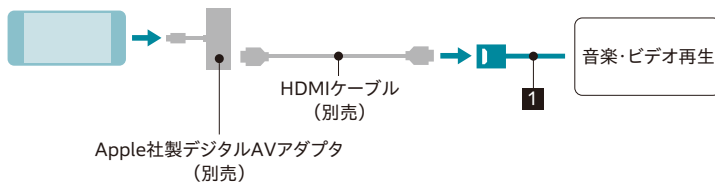

ステップ ワゴン

■USBメモリーデバイス

■Android

■iPod/iPhone

■HDMI出力を搭載したデジタル機器

※HDMI接続コードのコネクタは標準タイプです。

接続用コード類 for ギャザズナビ

1 HDMI接続コード

¥6,600

(消費税10%抜き¥6,000) 1.4H^{*1*}2

08A40-PL0-900A

取付位置：センターローアカバー部 (ホルダー付)

*1 e:HEVに装着する場合、標準取付時間は1.6Hとなります。

*2 ギャザズナビバージョンと同時装着する場合、標準取付時間は1.0H(ガソリン車)、1.2H(e:HEV)となります。

※iPod、iPhone、Androidの一部の機種および、ソフトウェアのバージョンによっては正常に作動しない場合があります。最新のコントロール可能iPod、iPhone、Androidおよびその他の接続確認リストについては <https://www.honda.co.jp/navi/support/> をご覧ください。