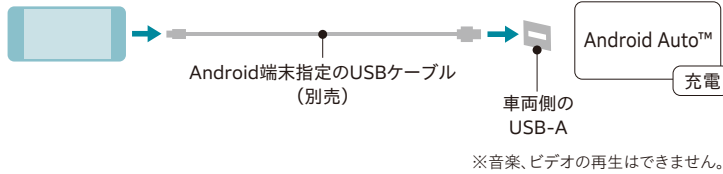

ステップ ワゴン

■USBメモリーデバイス

■Android

■iPod/iPhone

■HDMI出力を搭載したデジタル機器

※HDMI接続コードのコネクタは標準タイプです。

接続用コード類 for ギャザズナビ

1 HDMI接続コード

¥6,600

(消費税10%抜き¥6,000) 1.4H^{*1*}2

08A40-PL0-900A

取付位置：センターローアカバー部 (ホルダー付)

*1 e:HEVに装着する場合、標準取付時間は1.6Hとなります。

*2 ギャザズナビバージョンと同時装着する場合、標準取付時間は1.0H(ガソリン車)、1.2H(e:HEV)となります。

※iPod、iPhone、Androidの一部の機種および、ソフトウェアのバージョンによっては正常に作動しない場合があります。最新のコントロール可能iPod、iPhone、Androidおよびその他の接続確認リストについては <https://www.honda.co.jp/navi/support/> をご覧ください。