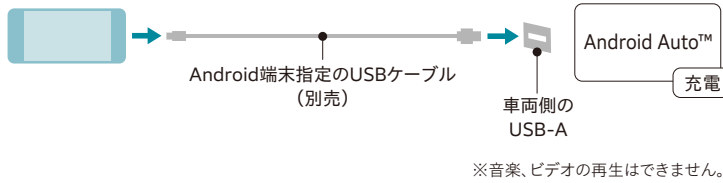

接続可能な機器

ヴェゼル

■USBメモリーデバイス

■Android

■iPod/iPhone

■HDMI出力を搭載したデジタル機器

※HDMI接続コードのコネクタは標準タイプです。

接続用コード類 for ギャザズナビ/ディスプレイオーディオ

1 HDMI接続コード

¥6,600

(消費税10%抜き¥6,000) 1.3H*

08A40-PL0-900A

取付位置：フロントコンソールアパートレー部 (ホルダー付)

*ギャザズナビゲーションまたはディスプレイオーディオと同時装着する場合、標準取付時間は0.9Hとなります。

※iPod、iPhone、Androidの一部の機種および、ソフトウェアのバージョンによっては正常に作動しない場合があります。最新のコントロール可能iPod、iPhone、Androidおよびその他の接続確認リストについては <https://www.honda.co.jp/navi/support/> をご覧ください。