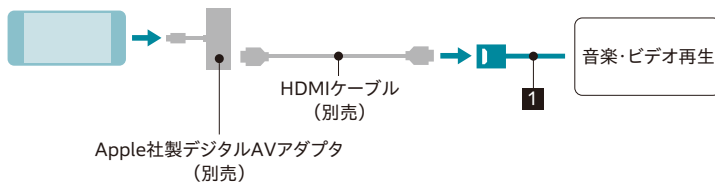

接続可能な機器

ヴェゼル

■USBメモリーデバイス

■Android

■iPod/iPhone

■HDMI出力を搭載したデジタル機器

※HDMI接続コードのコネクタは標準タイプです。

接続用コード類 for ギャザズナビ/ディスプレイオーディオ

1 HDMI接続コード

¥6,600

(消費税10%抜き¥6,000) 1.3H*

08A40-PL0-900A

取付位置：フロントコンソールアパートレー部 (ホルダー付)

*ギャザズナビゲーションまたはディスプレイオーディオと同時装着する場合、標準取付時間は0.9Hとなります。

※iPod、iPhone、Androidの一部の機種および、ソフトウェアのバージョンによっては正常に作動しない場合があります。最新のコントロール可能iPod、iPhone、Androidおよびその他の接続確認リストについては <https://www.honda.co.jp/navi/support/> をご覧ください。