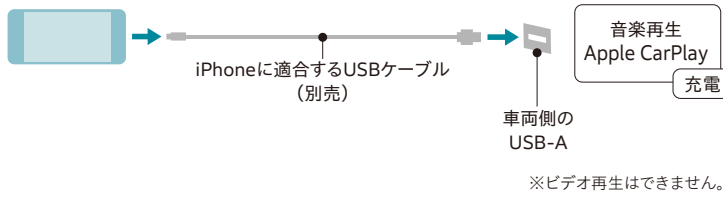

接続可能な機器

ヴェゼル

■USBメモリーデバイス

■Android

■iPod/iPhone

■HDMI出力を搭載したデジタル機器

※HDMI接続コードのコネクタは標準タイプです。

接続用コード類 for ギャザズナビ/ディスプレイオーディオ

1 HDMI接続コード

¥6,600

(消費税10%抜き¥6,000) 1.3H*

08A40-PL0-900A

取付位置：フロントコンソールアパートレー部 (ホルダー付)

*ギャザズナビゲーションまたはディスプレイオーディオと同時装着する場合、標準取付時間は0.9Hとなります。

※iPod、iPhone、Androidの一部の機種および、ソフトウェアのバージョンによっては正常に作動しない場合があります。最新のコントロール可能iPod、iPhone、Androidおよびその他の接続確認リストについては <https://www.honda.co.jp/navi/support/> をご覧ください。