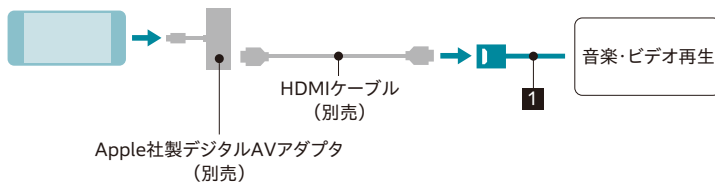

接続可能な機器

ZR-V

■USBメモリーデバイス

■Android

■iPod/iPhone

■HDMI出力を搭載したデジタル機器

※HDMI接続コードのコネクタは標準タイプです。

接続用コード類 for ギャザズナビ

1 HDMI接続コード

¥6,600

(消費税10%抜き¥6,000) 1.6H*

08A40-PL0-900A

取付位置：ハイデックセンターコンソール内部 (ホルダー付)

*ギャザズナビゲーションと同時装着する場合、標準取付時間は1.4Hとなります。

※iPod、iPhone、Androidの一部の機種および、ソフトウェアのバージョンによっては正常に作動しない場合があります。最新のコントロール可能iPod、iPhone、Androidおよびその他の接続確認リストについては