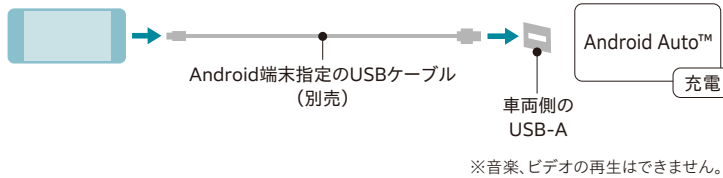

接続可能な機器

ZR-V

■USBメモリーデバイス

■Android

■iPod/iPhone

■HDMI出力を搭載したデジタル機器

※HDMI接続コードのコネクタは標準タイプです。

接続用コード類 for ギャザズナビ

1 HDMI接続コード

¥6,600

(消費税10%抜き¥6,000) 1.6H*

08A40-PL0-900A

取付位置：ハイデックセンターコンソール内部 (ホルダー付)

*ギャザズナビゲーションと同時装着する場合、標準取付時間は1.4Hとなります。

※iPod、iPhone、Androidの一部の機種および、ソフトウェアのバージョンによっては正常に作動しない場合があります。最新のコントロール可能iPod、iPhone、Androidおよびその他の接続確認リストについては