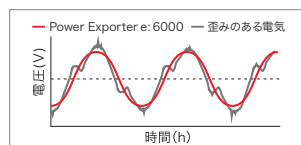

高品質な電力を供給

パソコンなどの精密機器も安心して使用できます。

排出ガスゼロ*、静かでクリーン

排出ガスもなく静かなので、周囲への配慮や環境負荷を気にすることなく使用できます。

*燃料電池自動車接続時、密閉された空間では酸素を消費するため、十分な換気が必要です。また、車両から水が排出されることがあります。尚、プラグインハイブリッド車接続時はエンジンが始動することがあります。接続前に車両および本製品の取扱説明書をご確認ください。